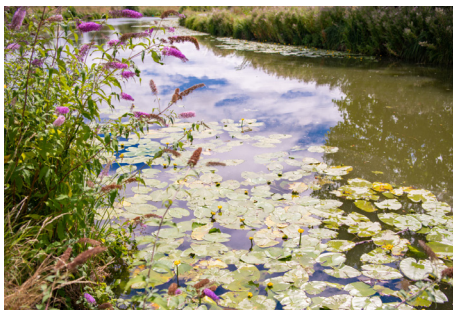

MAISON DE LA PÊCHE

La Maison de la pêche propose des animations sur la thématique de la biodiversité à Roubaix. Ainsi, les enfants et leurs parents apprendront à reconnaître, à toucher, à sentir, à écouter, ... différents animaux et plantes qui partagent notre environnement quotidiennement.